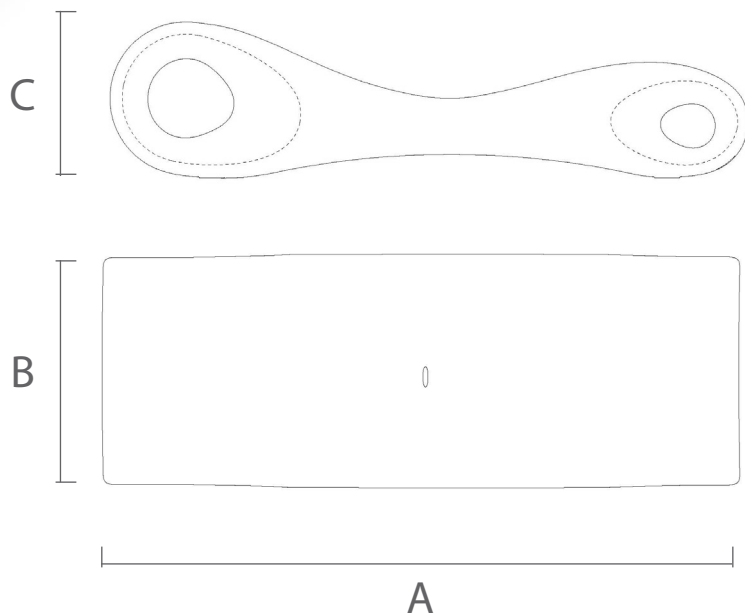

SLICE

LETTINO

cod. LT301

COD.	A	B	C	Kg	Kg 	m3 
LT301-000001	210	75	52	23	4	0,85

Lettino / Relax Bed / Chaise longue / Reposera

Materiale: Polietilene / Material: Polyethylene / Matériel: Polyéthylène / Material: Polietilene

SLICE

LETTINO

cod. LT301

COD.	in/out	anti UV							
LT301-000001	in/out	X	-	-65° +85°	X	PE	-	-	-

COLORI / COLOURS / COULEURS / COLORES

LYXO è un marchio VECA Spa - Via dell'Artigianato 8, 36020 Albettono (VI) - lyxodesign.com - info@lyxodesign.com